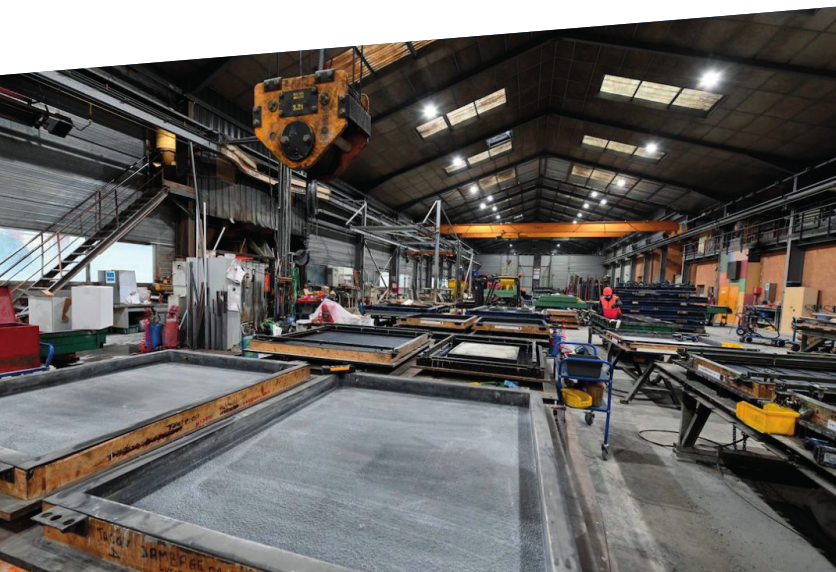

SODELUX.BE

SAC EVOLUTION

Esthétique, **modulaire** et durable la solution évolutive pour gérer vos flux d'utilisateurs.

Usage : Extérieur
Nb de cabine : 1 ou 2, autres configurations sur études
Poids : de 12t à 20t

Principaux matériaux :

- Béton bas carbon
- Béton Ductal
- Acier

Implantations recommandées :

- Rues, quartiers, places
- Parcs et jardins
- Sites touristiques
- Aires de repos ou de service

Principales options :

- Habillages extérieurs
- Urinoirs extérieurs
- Télégestion

BOX IN BOX® CITY

Contemporain, **personnalisable** et pérenne la solution à vos intégrations paysagères.

Usage : Extérieur
Nb de cabine : 1
Poids : 15 t