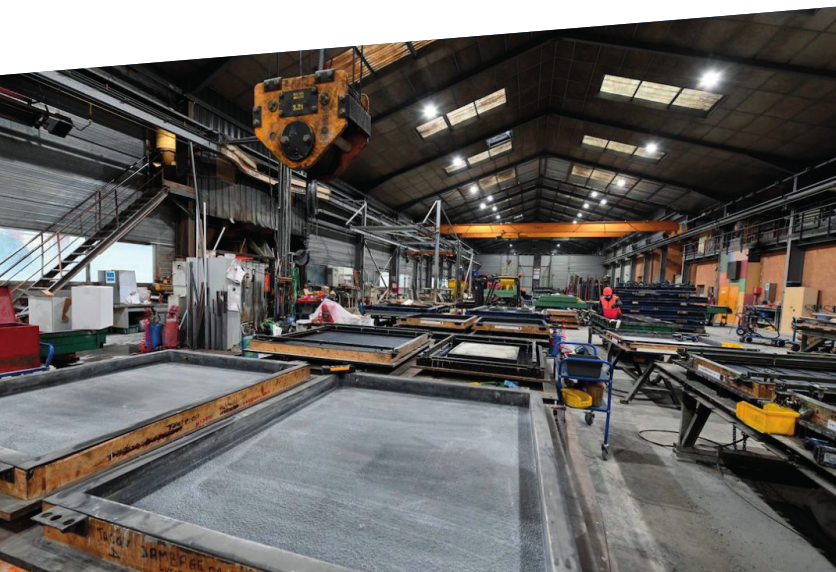

## SAC EVOLUTION

Esthétique, **modulaire** et durable la solution évolutive pour gérer vos flux d'usagers.

Usage : Extérieur  
Nb de cabine : 1 ou 2, autres configurations sur études  
Poids : de 12t à 20t